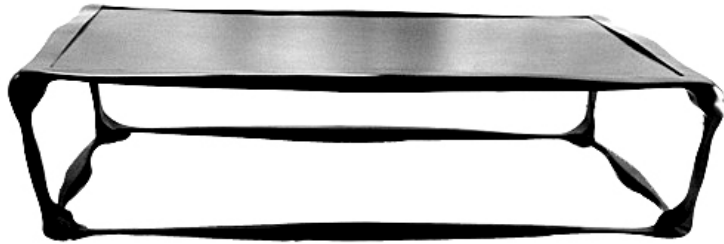

Top: PM.Af8 - Chaise | H: 81cm; L: 107cm; W: 69cm  
Bottom: PM.Am1 - Mirror | H: 47cm; W: 85cm; D: 10cm

Top: PM.Af6 - Club Chair | H: 73cm; L: 60cm; W: 66cm  
PM.Af7 - Foot Stool | H: 35cm; L: 50cm; W: 66cm  
Bottom: PM.Af3 - Stool | H: 45cm; L: 51cm; W: 51cm

Top: PM.Af1 - Chair | H: 70cm; L: 54cm; W: 51cm  
Bottom: PM.Af2 - Armchair | H: 70cm; L: 51cm; W: 51cm

Top: PM.Af12 - Dining Table | H: 76cm; L: 200cm; W: 110cm  
Bottom: PM.Af18 - Occasional Table | H: 76cm; L: 51cm; W: 51cm

Top: PM.Af11 - Game Table | H: 76cm; L: 81cm; W: 80cm  
Bottom: PM.Af17 - Side Table (square) | H: 46cm; L: 50cm; W: 50cm

PM.Af19 - Coffee Table | *H:* 30cm; *L:* 116cm; *W:* 64cm

Top: PM.Af4 - Bench | *H:* 45cm; *L:* 102cm; *W:* 54cm  
Bottom: PM.Af5 - Bench with Back | *H:* 45cm; *L:* 102cm; *W:* 54cm